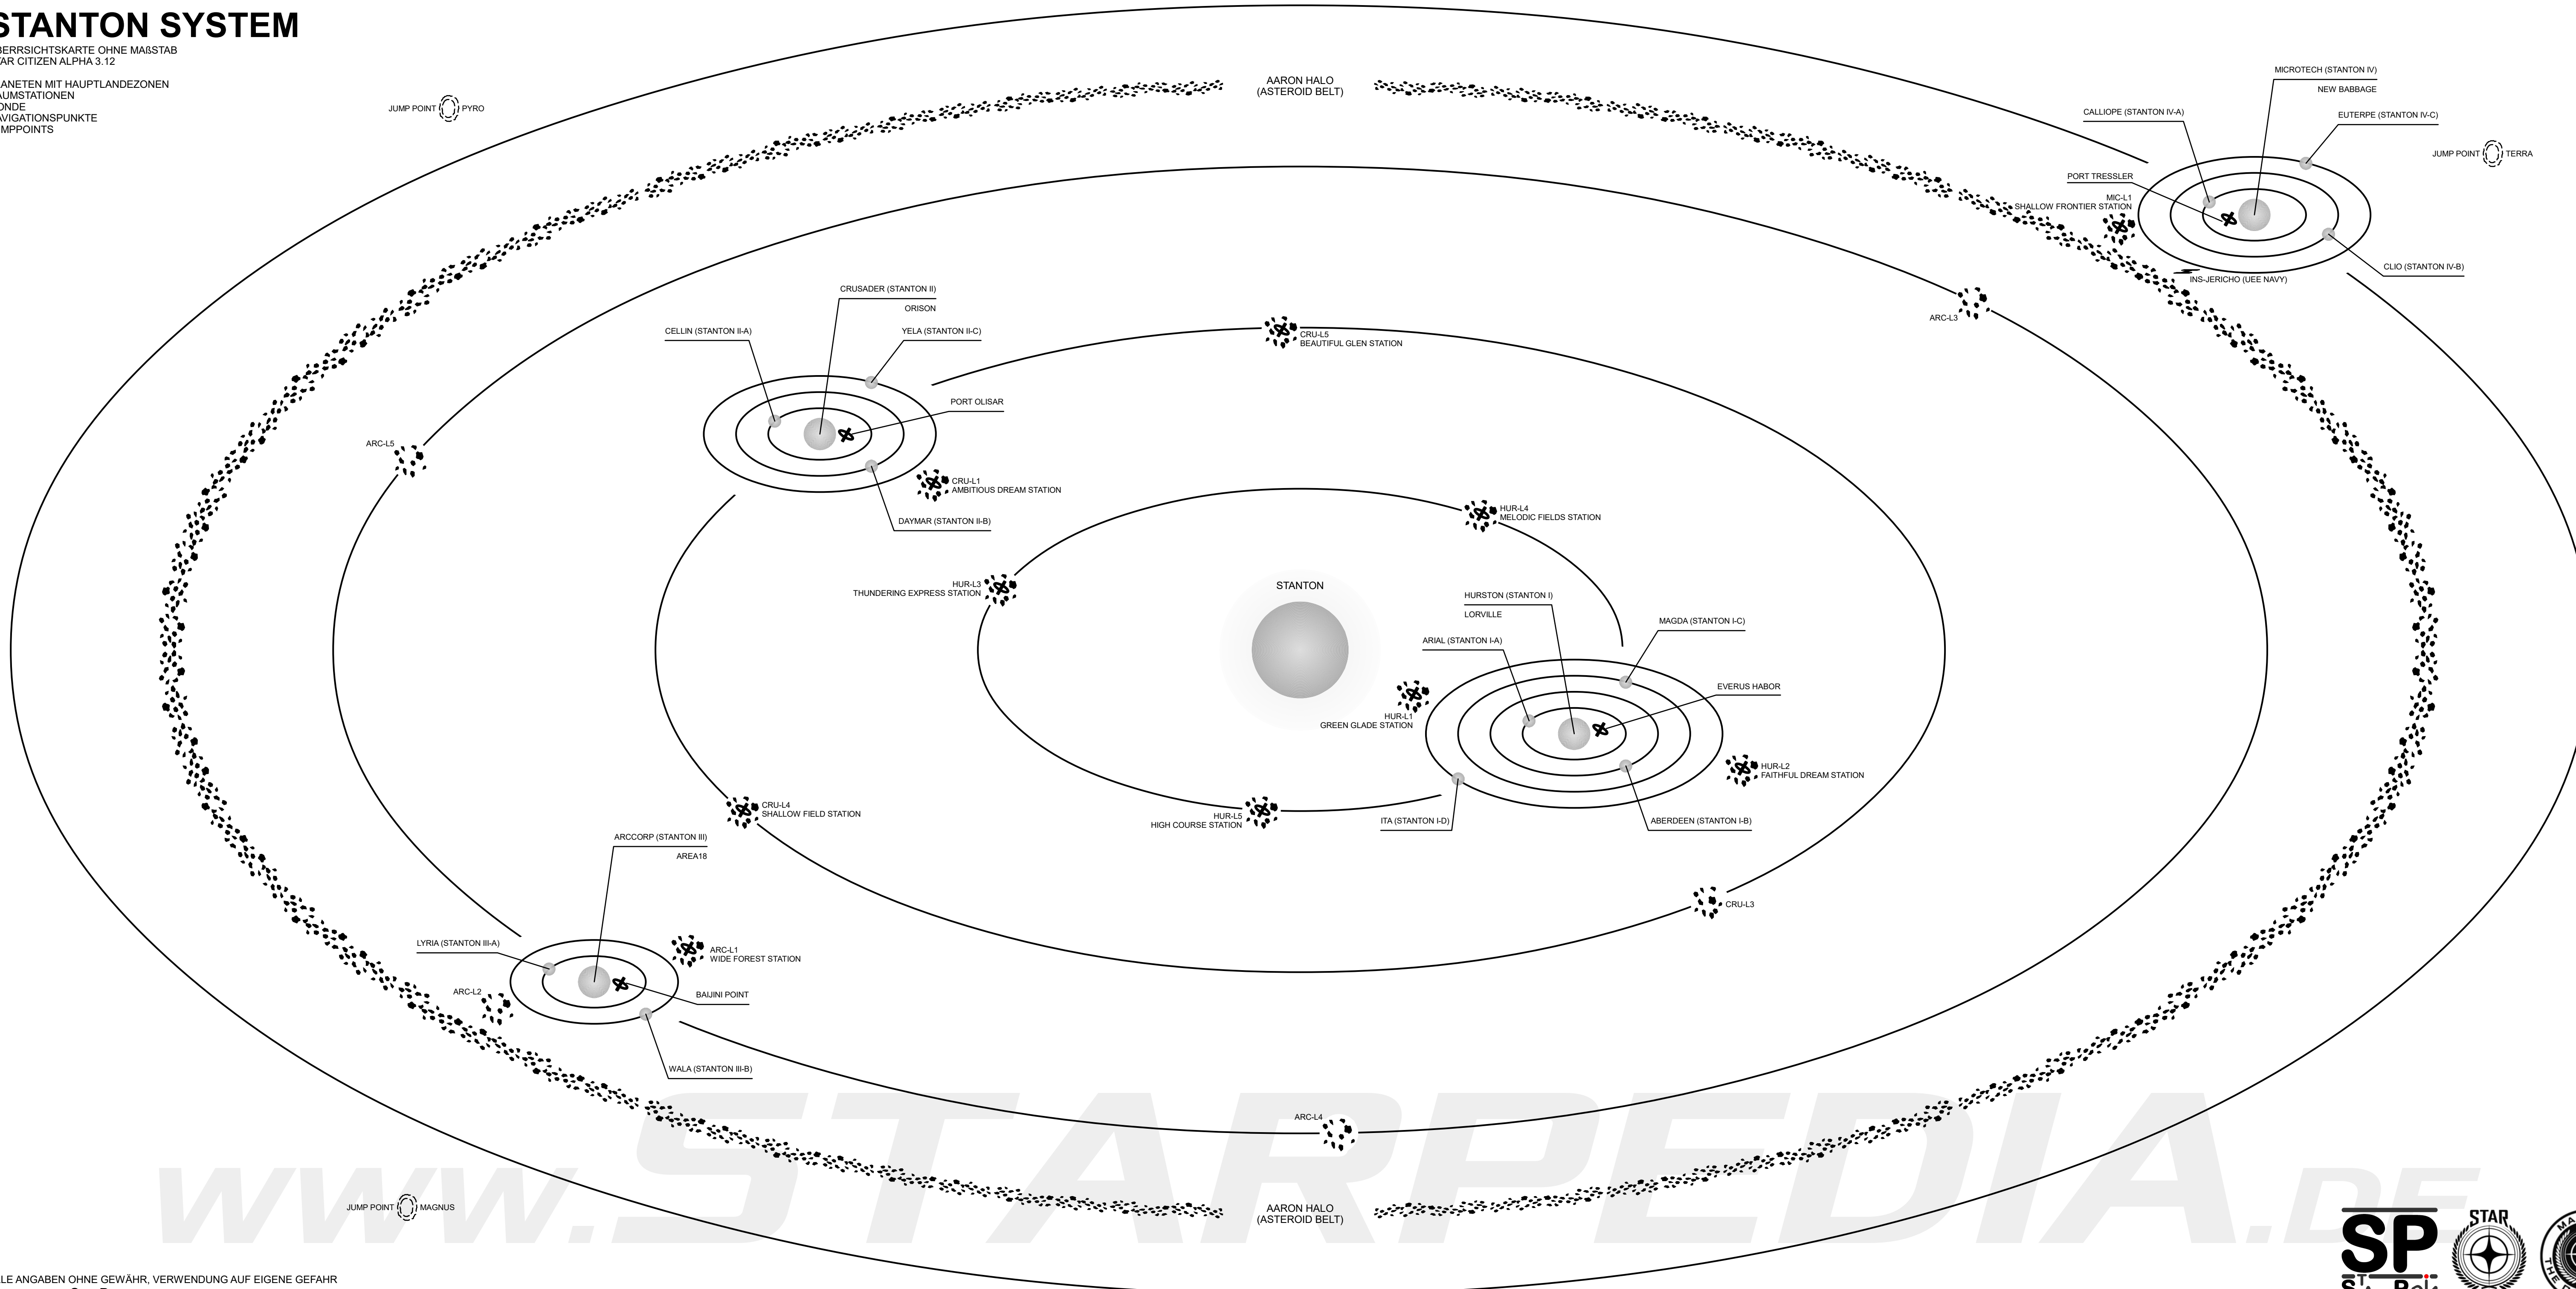

STANTON SYSTEM

ÜBERSICHTSKARTE OHNE MAßSTAB
STAR CITIZEN ALPHA 3.12

PLANETEN MIT HAUPTLANDEZONEN
RAUMSTATIONEN
MONDE
NAVIGATIONSUNKTE
JUMPPUNKTS

JUMP POINT PYRO

JUMP POINT MAGNUS

JUMP POINT TERRA

WWW.STARPEDIA.DE