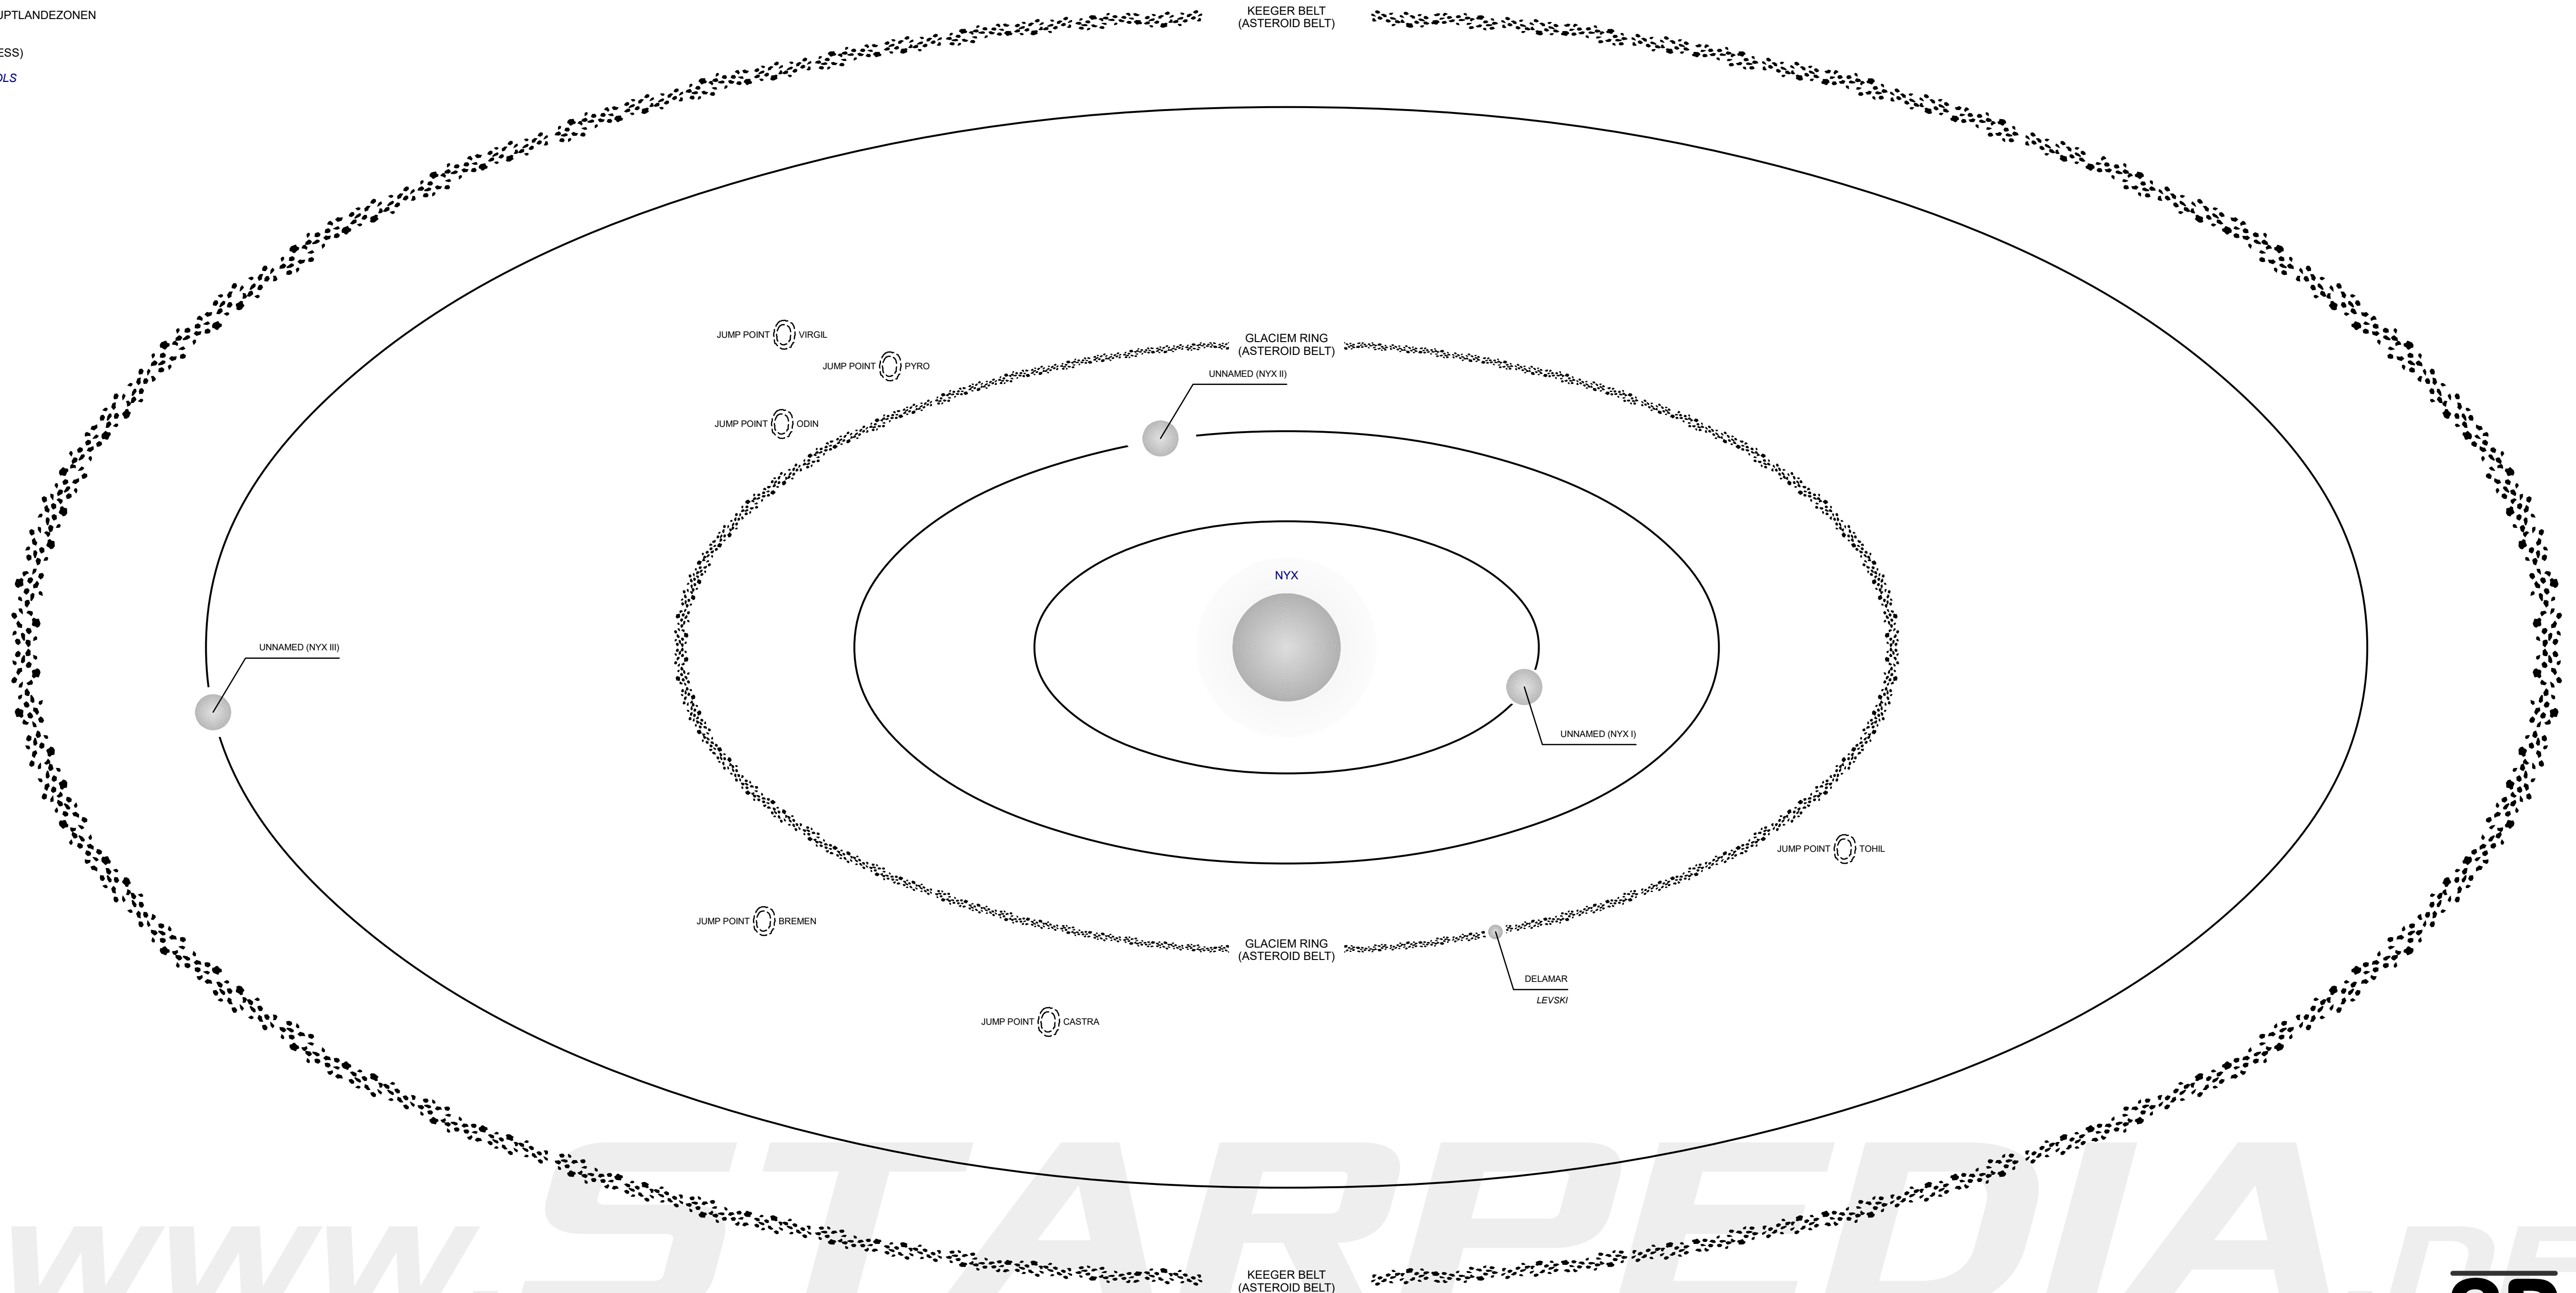

NYX SYSTEM

ÜBERSICHTSKARTE OHNE MAßSTAB
STAR CITIZEN – WORK IN PROGRESS

PLANETEN UND MONDE MIT HAUPTLANDEZONEN
RAUMSTATIONEN
LAGRANGE-PUNKTE
JUMPPUNKTE (WORK IN PROGRESS)

MIT LINKS ZU [STAR CITIZEN TOOLS](#)

www.STARPEDIA.DE